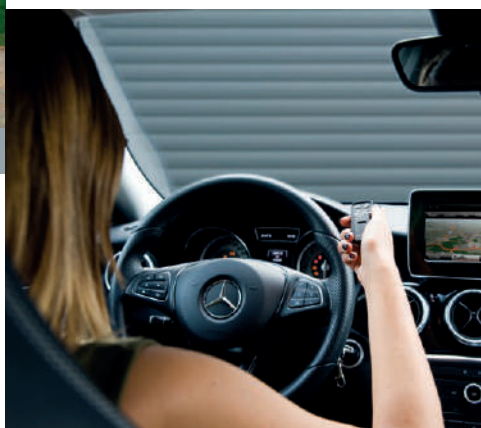

Les portes à refoulement

Les portes à refoulement plafond offrent tous les agréments d'une porte automatique :
une grande marge de manœuvre car elles ne basculent pas vers l'avant du garage, ainsi que le confort d'une commande automatique par simple pression.

À la différence des portes enroulables, les portes à refoulement plafond viennent se loger à plat sous le plafond du garage.

Ce système convient parfaitement aux hauteurs de linteau réduites et aux garages bas.