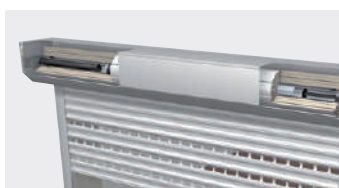

Tertio

- La grande sœur de la Primo
- Équipée d'un palier mobile en standard pour un meilleur enroulement du tablier
- Jusqu'à 5,50 m de large en fonction de la hauteur
- Lames disponibles : AHS75, hublots, aération