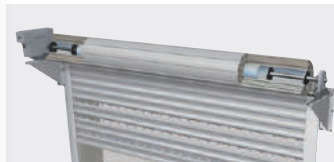

Fortissimo

- Moteur 380 V permettant une mise en service continue (dans les parkings très fréquentés par exemple)
- Conçue pour une hauteur maximale de 5,40 m et une largeur de 5,50 m
- Lames disponibles : AHS75, hublots, aération