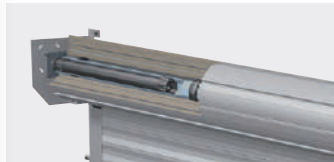

sa porte de garage

lafond

Alto S

- Spécialement conçue pour les petites hauteurs
- Très faible retombée de linteau (5 cm)
- Jusqu'à 3,20 m de large en fonction de la hauteur
- Lames disponibles : AHS75, hublots, aération

Alto XL

- La solution appropriée pour les garages vastes et étendus
- Jusqu'à 3,50 m de large en fonction de la hauteur
- Lames disponibles : AHS75, hublots, aération

Portes enroulables industrielles et pour les commerces

Fortis

- Moteur 220 V
- Peut atteindre une hauteur maximale de 5,40 m et une largeur de 4,80 m à 5,50 m, selon la hauteur de la porte
- Lames disponibles : AHS75, hublots, aération